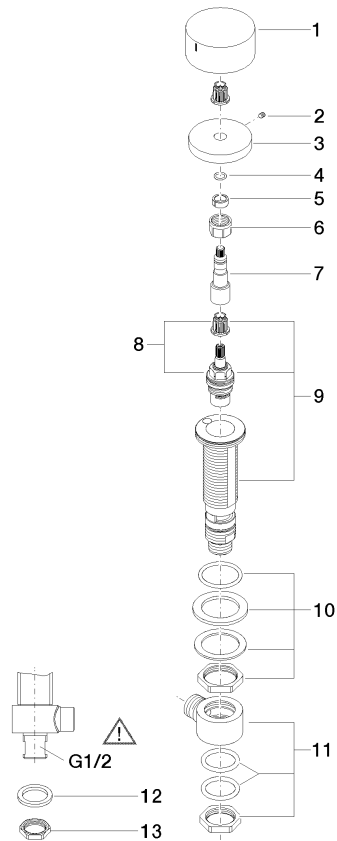

Deck valve anti-clockwise closing hot - Brushed Durabronz (23kt Gold)

CL.1

20 000 741

- hole diameter 32 mm
- handle Ø 60mm
- without rosette
- with hot marking

Fits: CL.1, CYO

	Brushed Durabronz (23kt Gold)	20 000 741-28
	Chrome	20 000 741-00
	Brushed Platinum	20 000 741-06
	Dark Chrome	20 000 741-19
	Matte Black	20 000 741-33
	Brushed Champagne (22kt Gold)	20 000 741-46
	Champagne (22kt Gold)	20 000 741-47
	Brushed Dark Platinum	20 000 741-99

20 000 741

mm [inches]

Flow rate chart

Certificates

WRAS_2103001. LGA_28688.

20 000 741

Parts for other finishes can be found here: [Chrome](#)

Spare parts list

No.	Item Number	Name	Quantity used	Delivery time
1	09 20 74 006-28	handle (hot)	1	60
2	90 31 11 007 00 90	pin	1	2
3	09 27 74 003-28	rosette	1	20
4	90 14 10 060 00 90	seal	1	2
5	90 14 15 020 03 90	ring	1	2
6	90 23 30 023 00 90	nut	1	2
7	09 29 06 107-00	spindle	1	10
8	90 90 03 132 00 90	top	1	2
9	04 17 11 058 32 90	side panel	1	2
10	04 23 10 032 78 90	fixing set	1	2
11	04 17 11 023 10 90	distributor	1	2
12	09 30 11 059 90	disc	1	2
13	09 23 10 012 90	nut	1	2